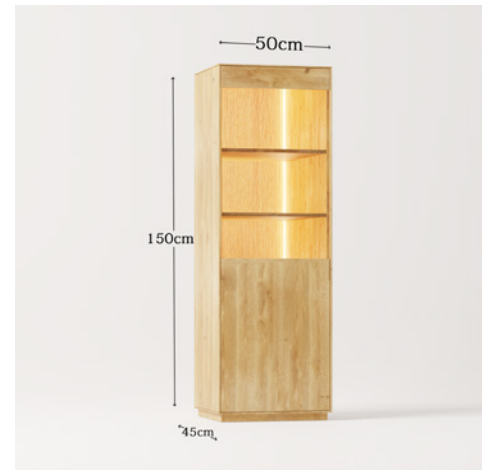

TV Board long
TV-Board lang

Produktabmessungen

Breite: 200 cm
Tiefe: 45 cm
Höhe: 50 cm

TV Board Short Glass
TV-Board kurz Glas

Produktabmessungen

Breite: 150 cm
Tiefe: 45 cm
Höhe: 50 cm

TV Board Short Wood
TV-Board kurz Holz

Produktabmessungen

Breite: 150 cm
Tiefe: 45 cm
Höhe: 50 cm

Vitrine

Vitrine

Produktabmessungen

Breite: 50 cm
 Tiefe: 45 cm
 Höhe: 150 cm

Wall Shelf

Wandregal

Produktabmessungen

Breite: 100 cm
 Tiefe: 23 cm
 Höhe: 24 cm

Destiny commode

long Glass

Destiny Kommode

lang Glas

Produktabmessungen

Breite: 150 cm
 Tiefe: 45 cm
 Höhe: 83 cm

Destiny commode

long Wood

Destiny Kommode

lang Holz

Produktabmessungen

Breite: 150 cm

Tiefe: 45 cm

Höhe: 83 cm