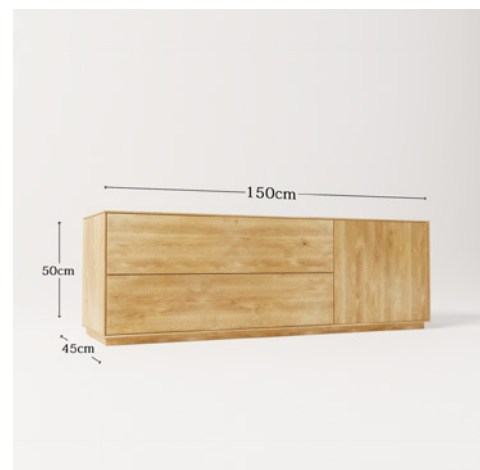

Breite: 100 cm
Tiefe: 45 cm
Höhe: 150 cm

Hange Vitrine Hängevitrine

Produktabmessungen

Breite: 50 cm
Tiefe: 45 cm
Höhe: 100 cm

Highboard Highboard

Produktabmessungen

Breite: 100 cm
Tiefe: 45 cm
Höhe: 200 cm

TV Board long
TV-Board lang

Produktabmessungen

Breite: 200 cm
Tiefe: 45 cm
Höhe: 50 cm

TV Board Short Glass
TV-Board kurz Glas

Produktabmessungen

Breite: 150 cm
Tiefe: 45 cm
Höhe: 50 cm

TV Board Short Wood
TV-Board kurz Holz

Produktabmessungen

Breite: 150 cm
Tiefe: 45 cm
Höhe: 50 cm

Vitrine

Vitrine

Produktabmessungen

Breite: 50 cm
 Tiefe: 45 cm
 Höhe: 150 cm

Wall Shelf

Wandregal

Produktabmessungen

Breite: 100 cm
 Tiefe: 23 cm
 Höhe: 24 cm

Destiny commode

long Glass

Destiny Kommode

lang Glas

Produktabmessungen

Breite: 150 cm
 Tiefe: 45 cm
 Höhe: 83 cm